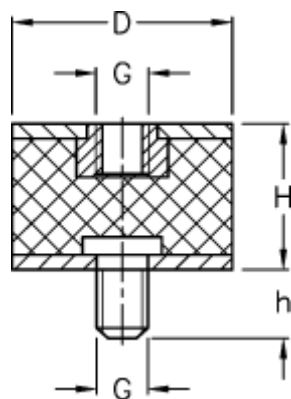

Varenummer: 51201122083910  
Beskrivelse: KLEE Vibrationsdæmper type 2  
30-25-2, M8/M8x15, NR - 57 shore

## Mål

D = 30  
G = M8  
h = 15  
H = 25